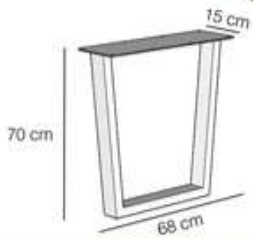

80 x 40 mm Profil / Profile

Kızak Sistem / Sled System

V Masa Ayağı

V Table Leg

80 x 40 mm Profil / Profile

Kızak Sistem / Sled System

Metal Ayak

Steel Leg