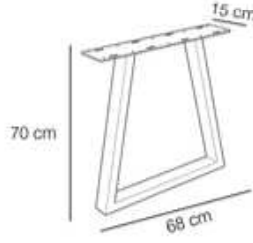

Norm Masa Ayağı

Norm Table Leg

80 x 40 mm Profil / Profile

Kızak Sistem / Sled System