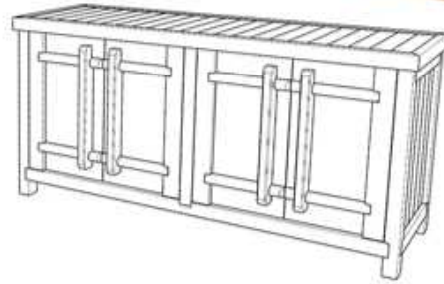

Konsol

Dresser

Sotka Konsol

Sotka Dresser

195 x 54 cm h:91 cm / ~ 84 Kg

Lacın Yaşlandırma Yüzey / Spruce Aged Surface

[f](#) [i](#) /szn.wood [p](#) /szn_wood

www.sznwood.com "Doğal Ahşap Mobilya"