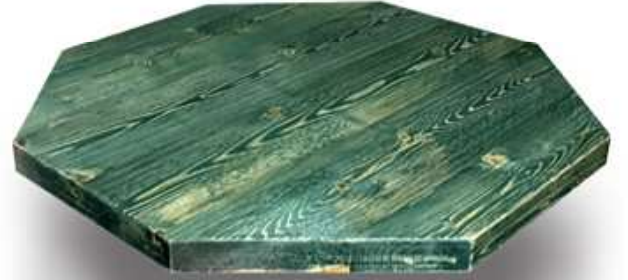

[f](#) [i](#) /szn.wood [p](#) /szn_wood

www.sznwood.com "Doğal Ahşap Mobilya"

444 8 796
sozenler.com.tr SZN

Masa Tablası

Table Top

Ladin Eskitme Ekli - Eko

Joint Brushed Spruce - Eco

60 x 60 x 4 cm / ~ 6 Kg