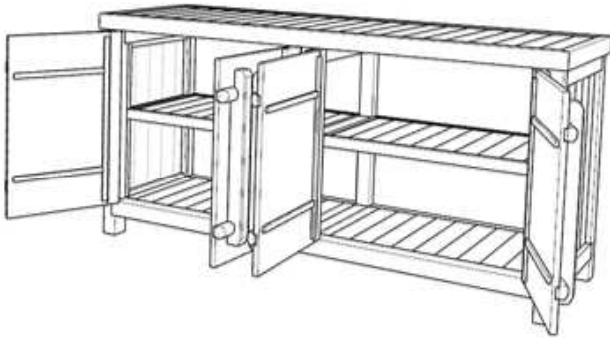

Konsol

Dresser

Sotka Konsol

Sotka Dresser

195 x 54 cm h:91 cm / ~ 84 Kg

Lacın Yaşlandırma Yüzey / Spruce Aged Surface

[f](#) [i](#) /szn.wood [p](#) /szn_wood

www.sznwood.com "Doğal Ahşap Mobilya"