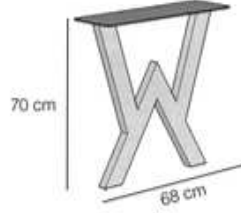

80 x 40 mm Profil / Profile

Kızak Sistem / Sled System

X Masa Ayağı