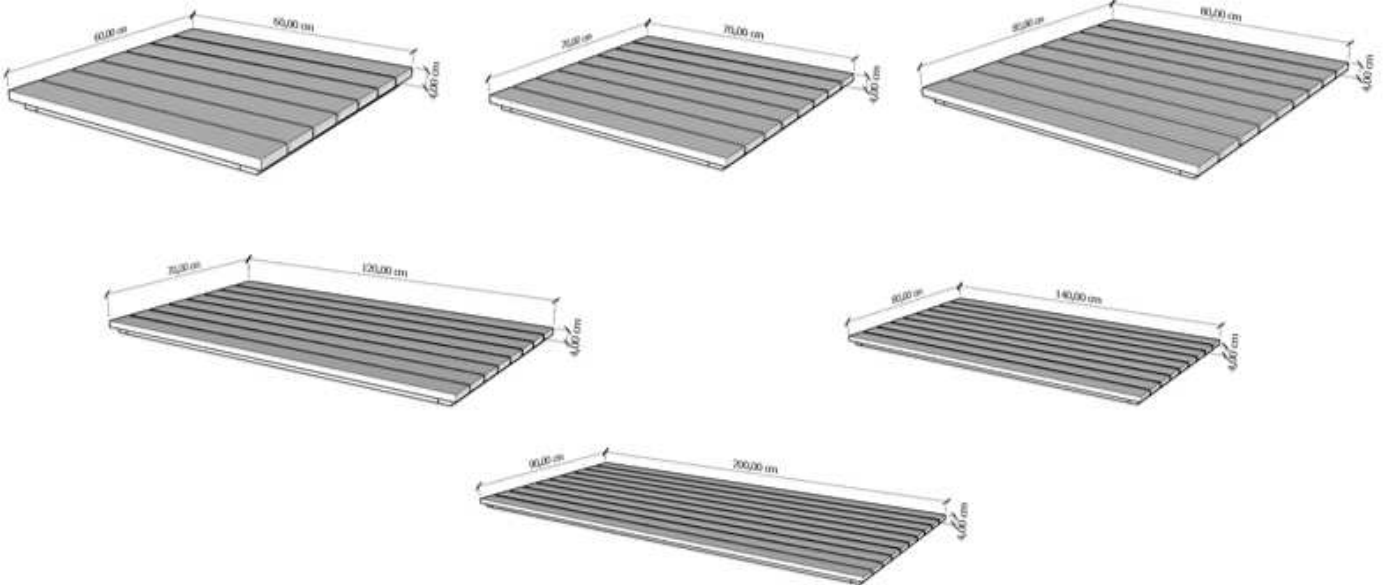

Teak Oil Yağı

60 x 60 x 3,5 cm / ~ 5,5 Kg

70 x 70 x 3,5 cm / ~ 7,5 Kg

80 x 80 x 3,5 cm / ~ 9,5 Kg

120 x 70 x 3,5 cm / ~ 12,5 Kg

140 x 80 x 3,5 cm / ~ 17 Kg

200 x 90 x 3,5 cm / ~ 27 Kg

Kestane / Chestnut