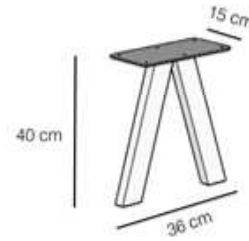

Yıldız Masa Ayağı

Yıldız Table Leg

50 x 30 mm Profil / Profile

V Bank - Sehpa Ayağı

V Bench Coffee Table Leg

50 x 30 mm Profil / Profile

Metal Ayak

Steel Leg