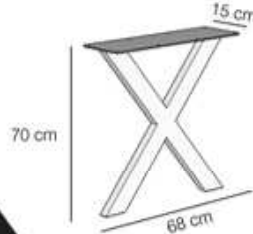

80 x 40 mm Profil / Profile

Kızak Sistem / Sled System