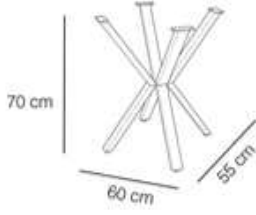

Yıldız Masa Ayağı

Yıldız Table Leg

50 x 30 mm Profil / Profile